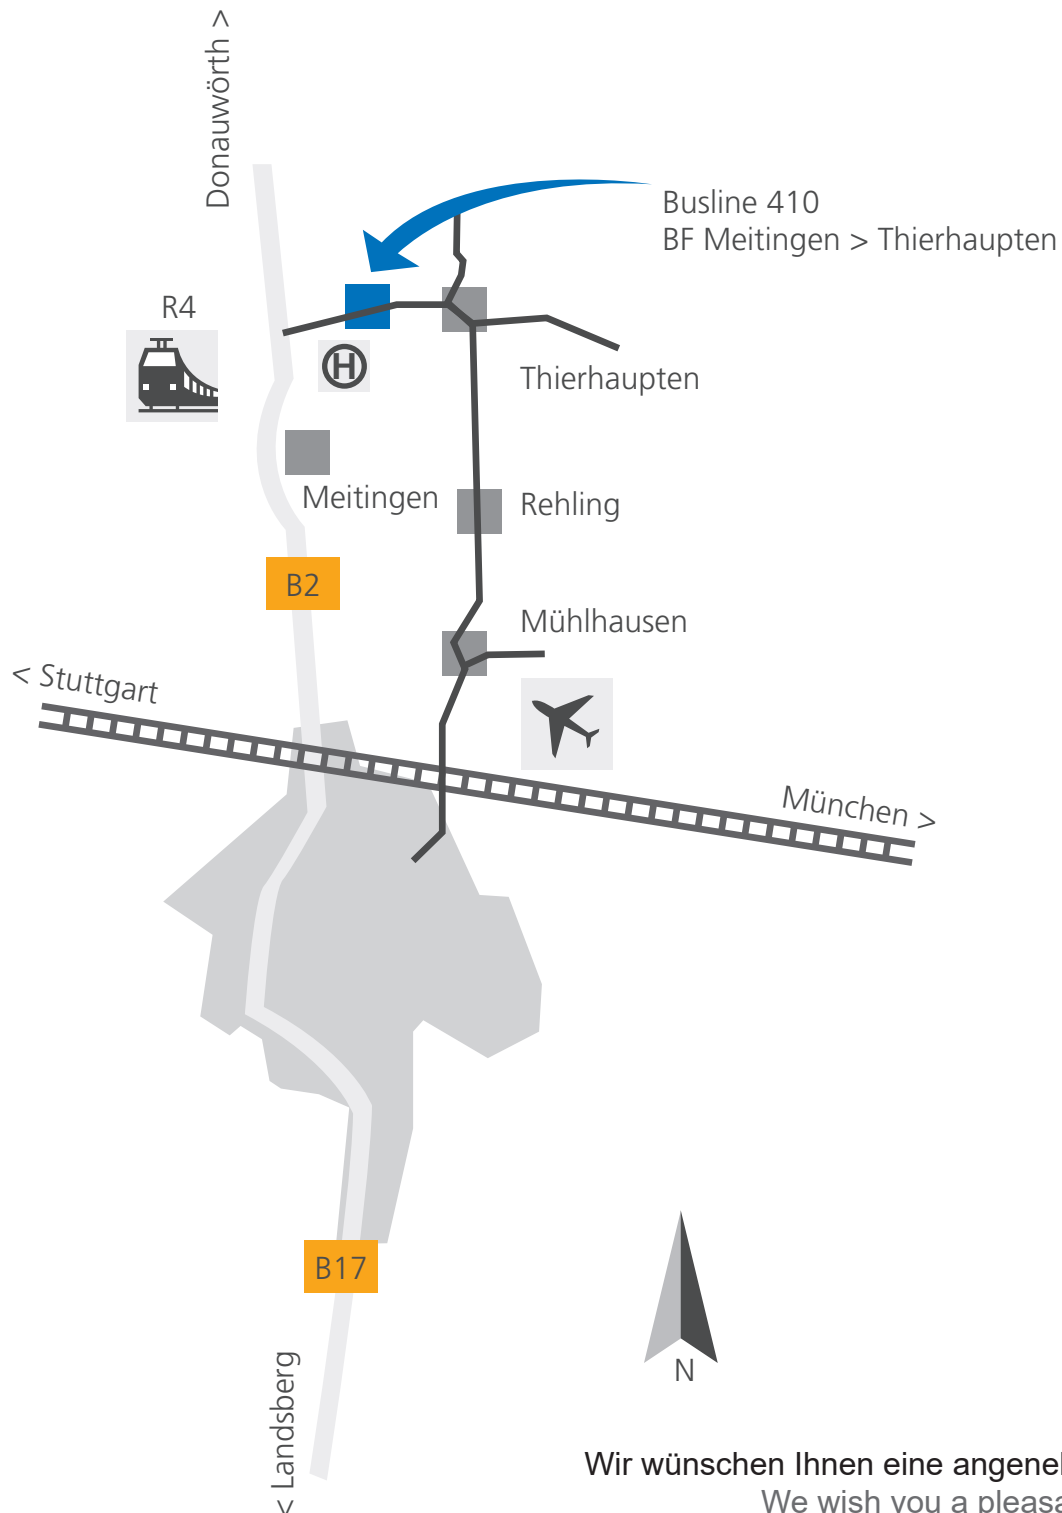

Ihr Weg zu uns

How to find us

9000016400_V0.3_KW22/20

AUMÜLLER AUMATIC GMBH

Gemeindewald 11
86672 Thierhaupten

Tel. +49 8271 8185-199
Fax. ruecksendung@aumueller-gmbh.de

info@aumueller-gmbh.de
www.aumueller-gmbh.de

Geschäftsführer: Ramona Meinzer (Vorsitzende), Florian Aumüller
Amtsgericht Augsburg, HRB 7924, USt-IdNr. DE127472926

Wir wünschen Ihnen eine angenehme Reise
We wish you a pleasant journey